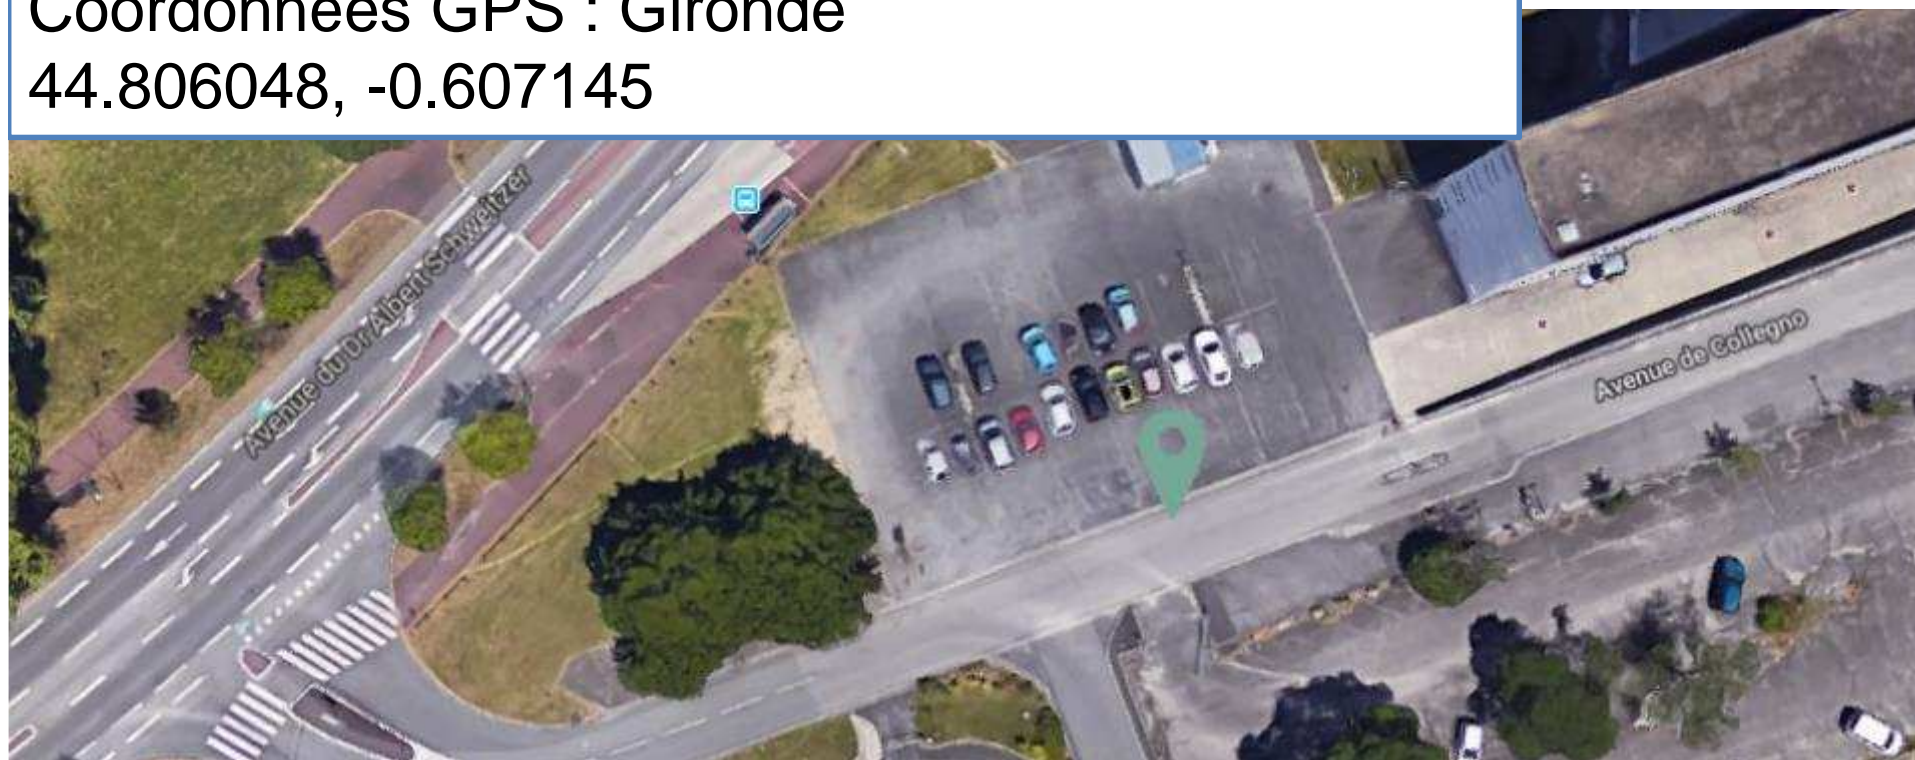

Accès lieu de compétition

@acbordeaux

Voici le bâtiment vu de la voie du tram.

Accès par transport en commun

@acbordeaux

Prendre le tram B direction France Alouette ou Pessac centre

Descendre à arrêt "arts et métiers"

Accès par transport en commun

@acbordeaux

Continuer à longer la voie du tram jusqu'à tomber sur ce bâtiment.

Longer le bâtiment par la droite (à l'intérieur c'est un vrai labyrinthe !).

Accès par transport en commun

@acbordeaux

L'entrée se trouve derrière le bâtiment blanc, au niveau des portes vitrées.

Accès par voiture

@acbordeaux

Pour ceux qui arrivent en voiture, vous pouvez vous garer sur ce parking (la barrière sera ouverte).
L'adresse à rentrer dans le GPS est "12 Avenue de Collegno 33400 Talence".

Accès par bus

@acbordeaux

Pour ceux qui arrivent en bus, vous pouvez vous garer sur ce parking (la barrière sera ouverte). L'adresse à rentrer dans le GPS est "1 Avenue de Collegno 33400 Talence".

Coordonnées GPS : Gironde
44.806048, -0.607145