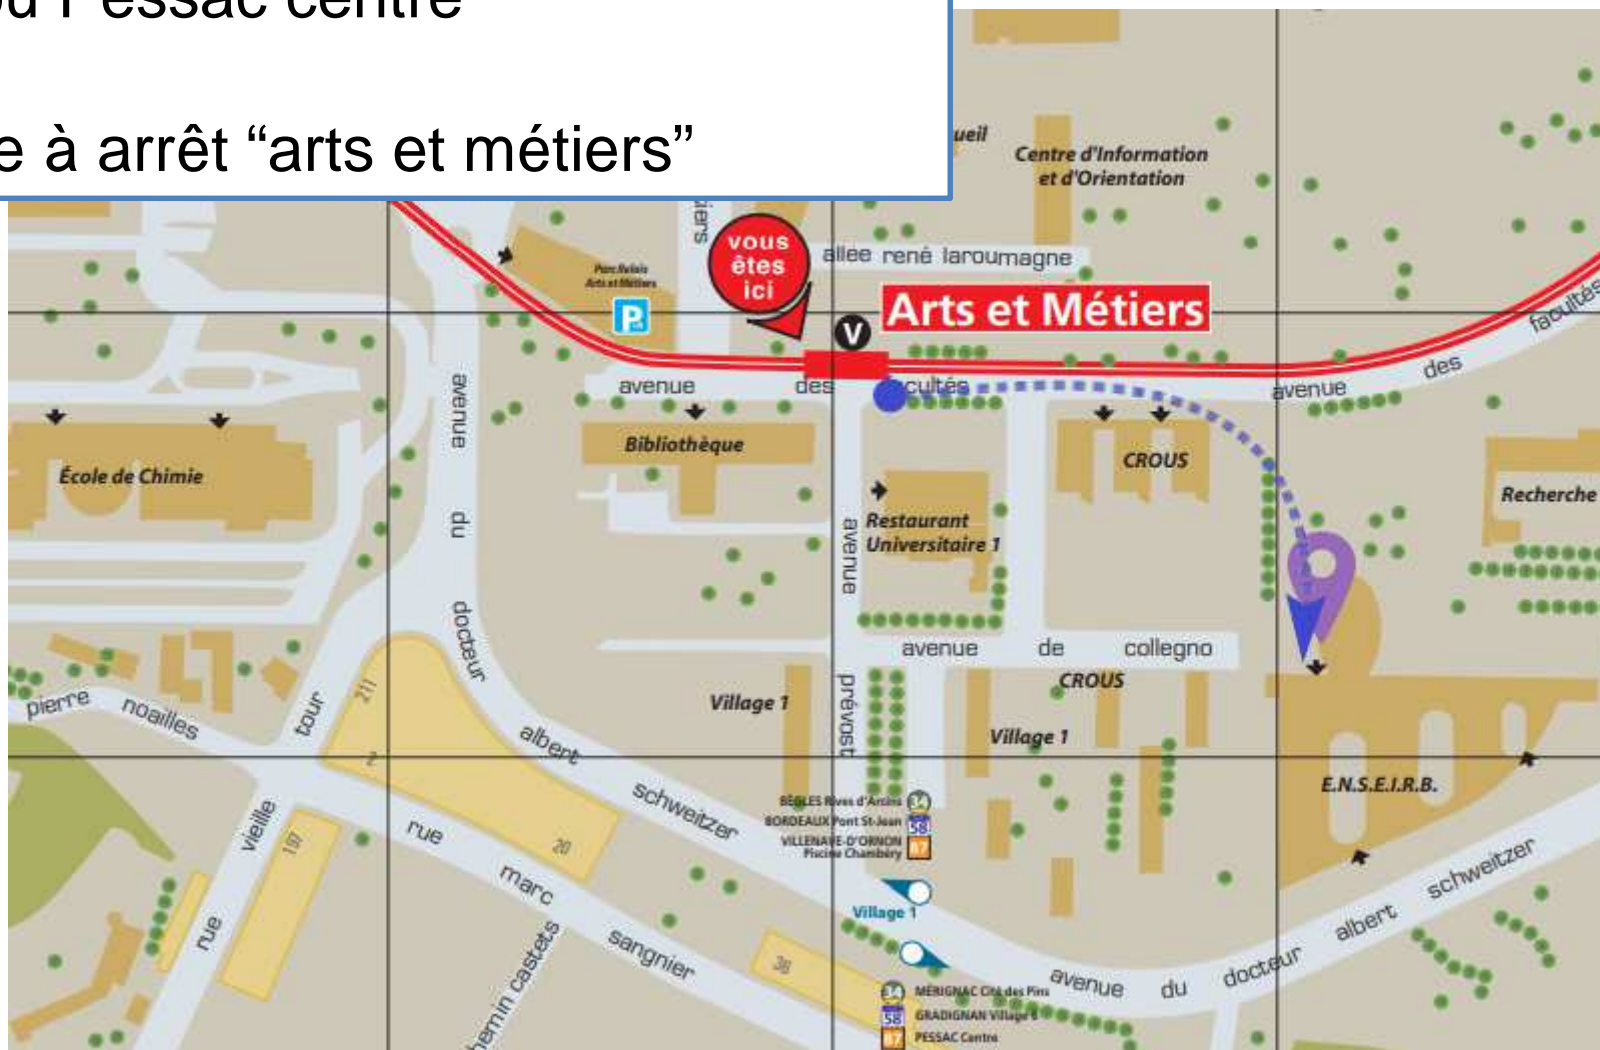

Accès lieu de compétition

@acbordeaux

Voici le bâtiment vu de la voie du tram.

Accès par transport en commun

@acbordeaux

Prendre le tram B direction France Alouette ou Pessac centre

Descendre à arrêt "arts et métiers"

Accès par transport en commun

@acbordeaux

Continuer à longer la voie du tram jusqu'à tomber sur ce bâtiment.

Longer le bâtiment par la droite (à l'intérieur c'est un vrai labyrinthe !).

Accès par transport en commun

@acbordeaux

L'entrée se trouve derrière le bâtiment blanc, au niveau des portes vitrées.

Accès par voiture

@acbordeaux

Pour ceux qui arrivent en voiture, vous pouvez vous garer sur ce parking (la barrière sera ouverte).
L'adresse à rentrer dans le GPS est "12 Avenue de Collegno 33400 Talence".

Accès par bus

@acbordeaux

Pour ceux qui arrivent en bus, vous pouvez vous garer sur ce parking (la barrière sera ouverte). L'adresse à rentrer dans le GPS est "1 Avenue de Collegno 33400 Talence".

Coordonnées GPS : Gironde
44.806048, -0.607145