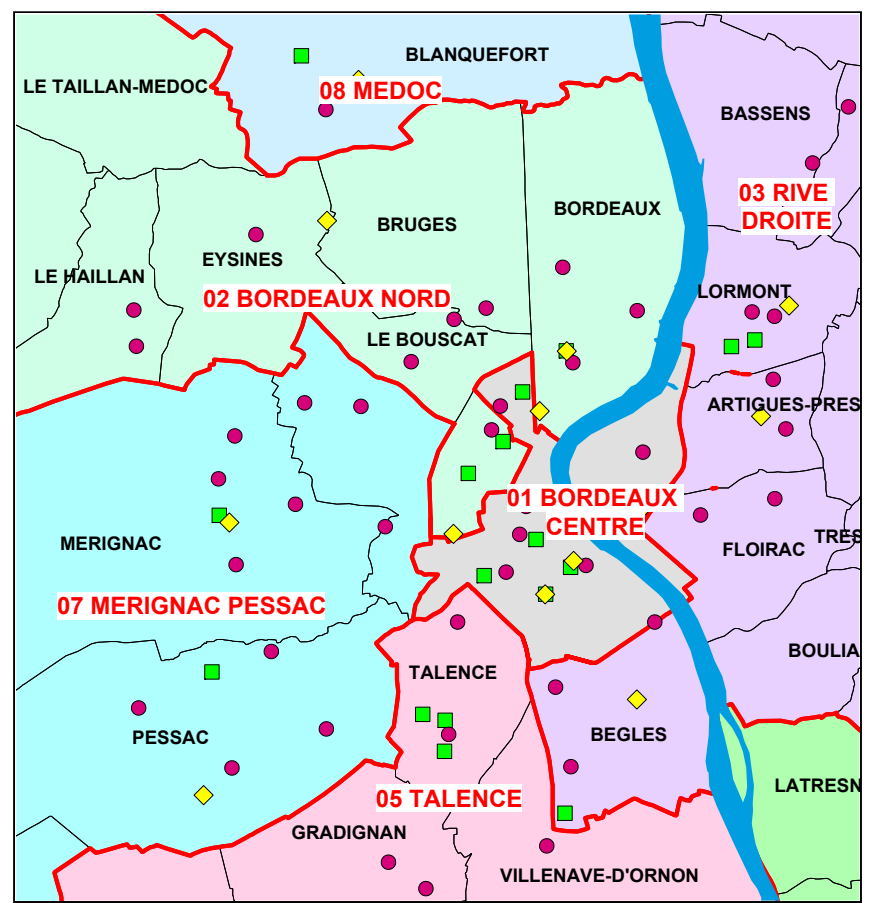

LES 10 ZONES D'ANIMATION PÉDAGOGIQUE EN GIRONDE À LA RENTRÉE 2022

● Collège public

■ Lycée public

◆ Lycée Professionnel public

LES 10 NOUVELLES ZAP DE LA GIRONDE :

01 BORDEAUX CENTRE
02 BORDEAUX NORD
03 RIVE DROITE
04 LIBOURNE
05 TALENCE

06 SUD GIRONDE ENTRE DEUX MERS
07 MERIGNAC PESSAC
08 MEDOC
09 ARCACHON
10 BLAYE