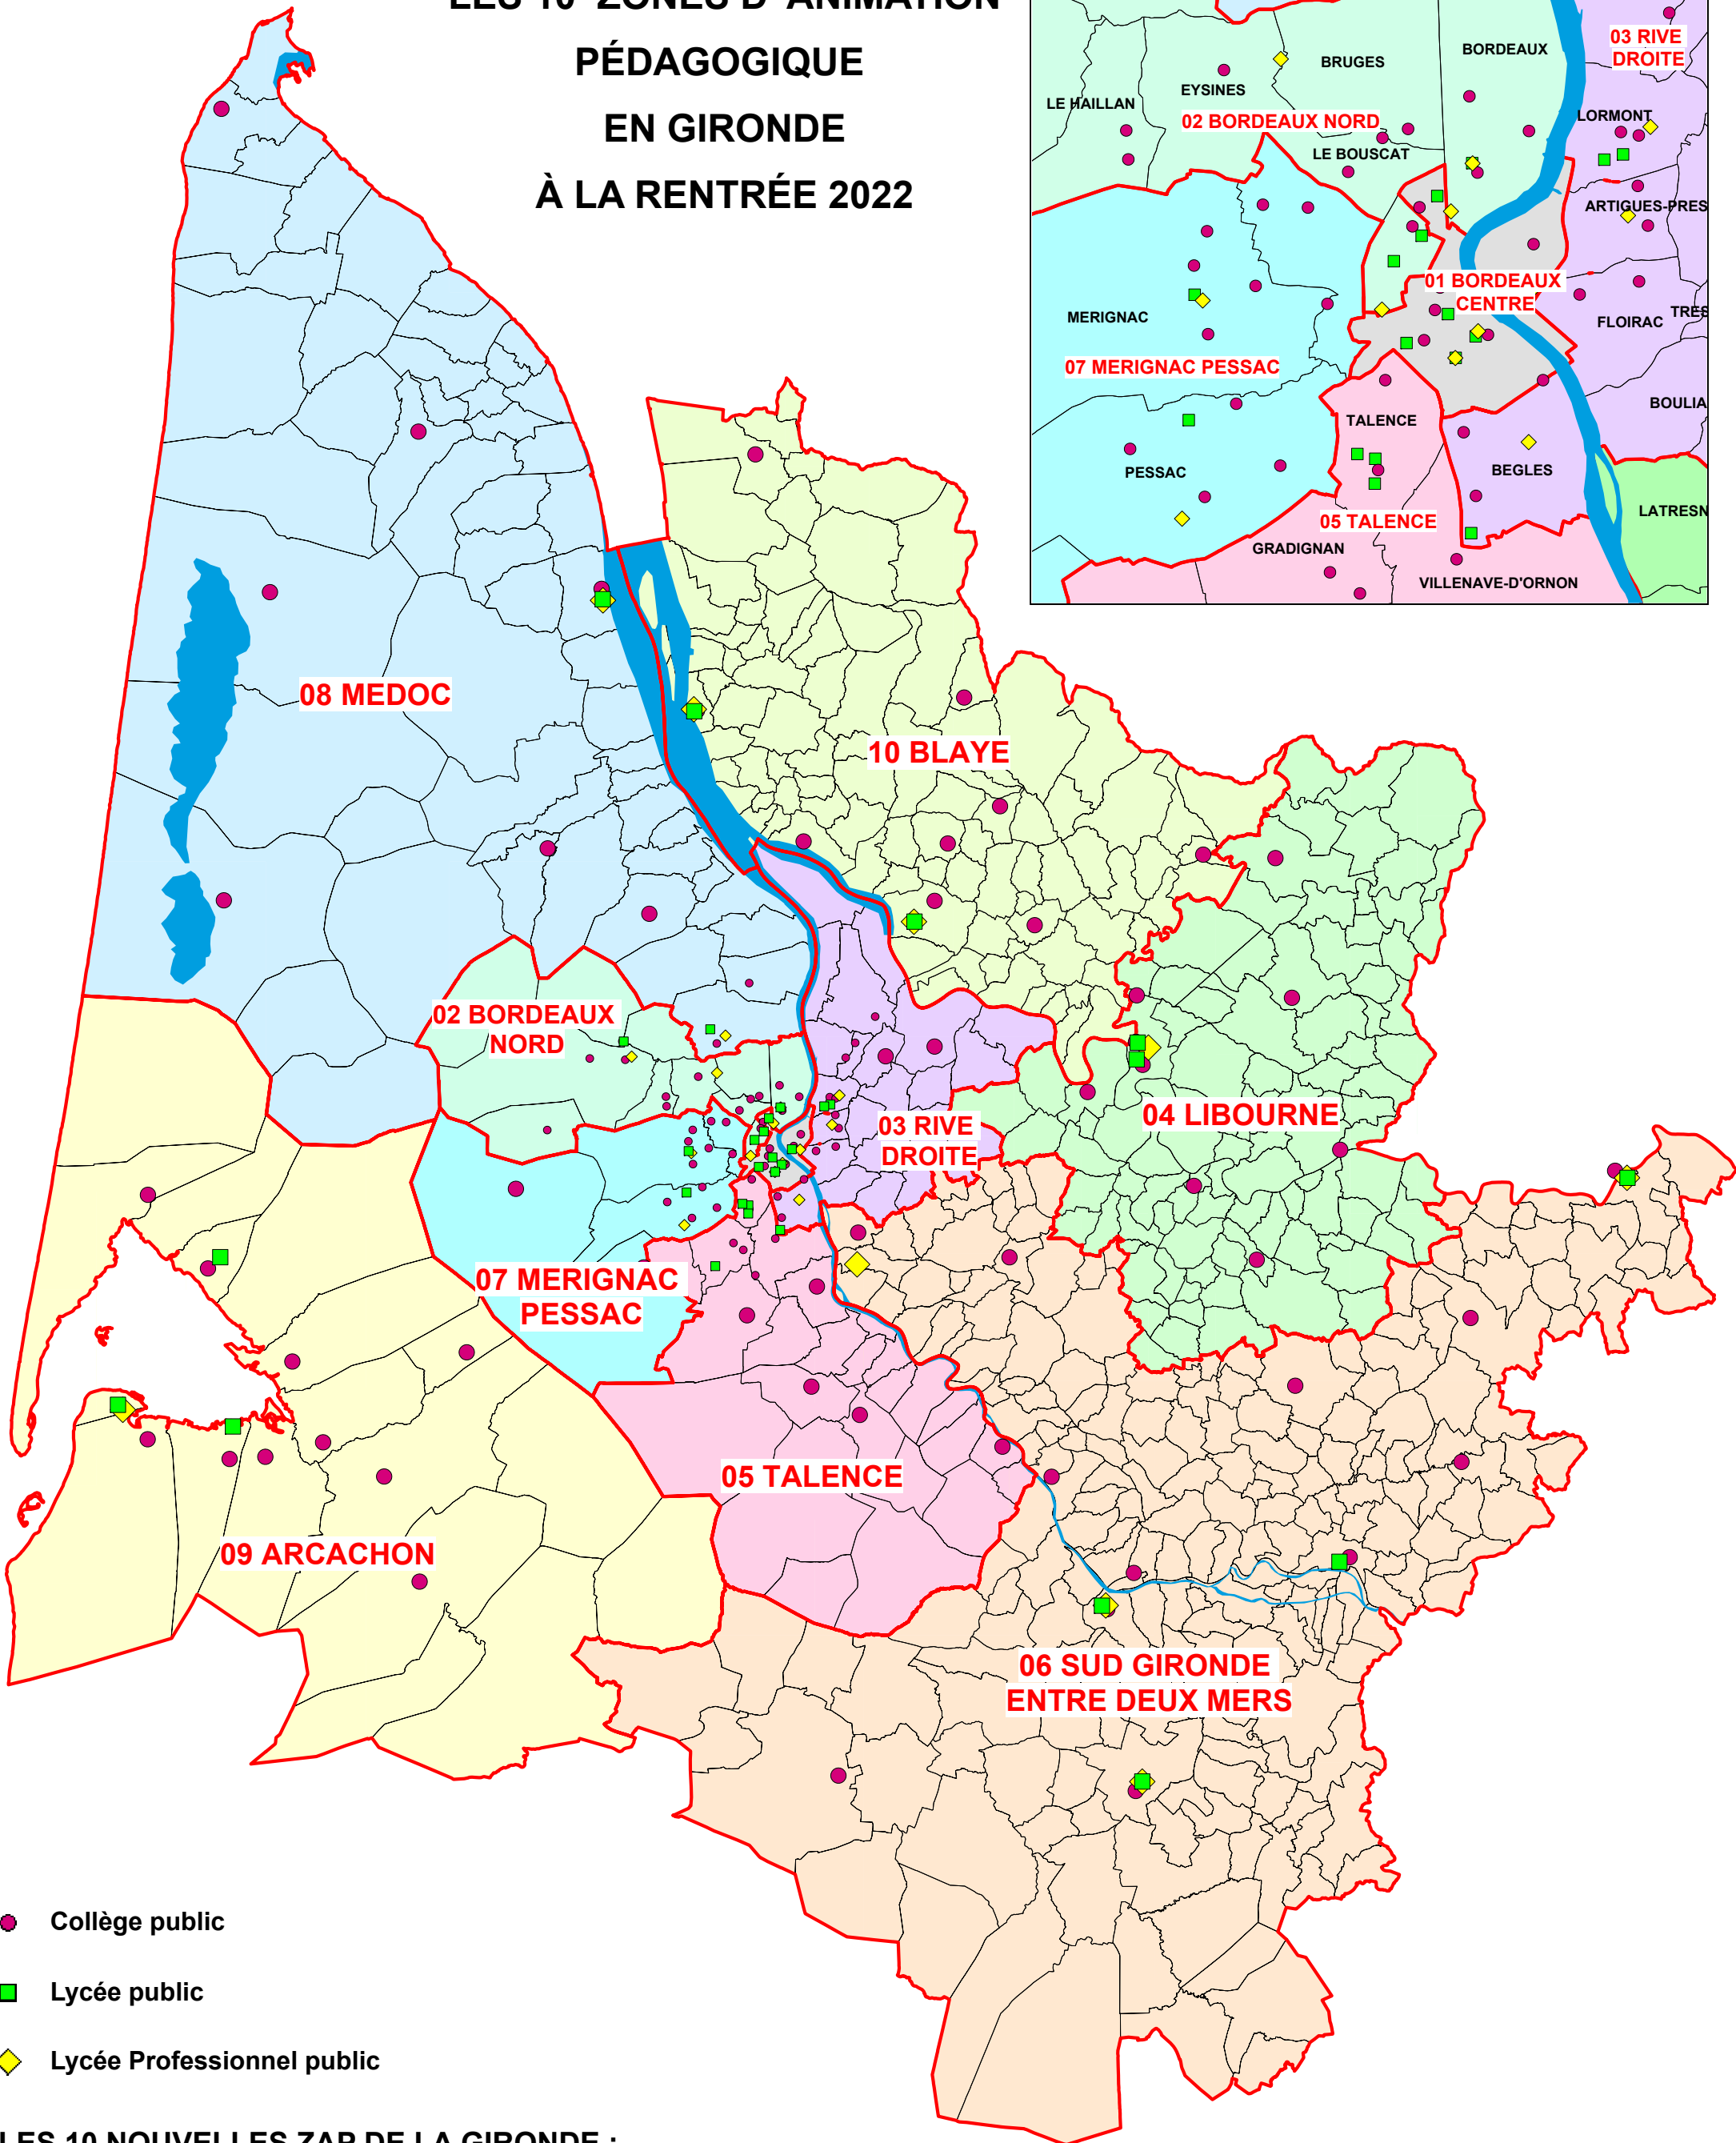

LES 10 ZONES D'ANIMATION PÉDAGOGIQUE EN GIRONDE À LA RENTRÉE 2022

● Collège public

■ Lycée public

◆ Lycée Professionnel public

LES 10 NOUVELLES ZAP DE LA GIRONDE :

01 BORDEAUX CENTRE
02 BORDEAUX NORD
03 RIVE DROITE
04 LIBOURNE
05 TALENCE

06 SUD GIRONDE ENTRE DEUX MERS
07 MERIGNAC PESSAC
08 MEDOC
09 ARCACHON
10 BLAYE