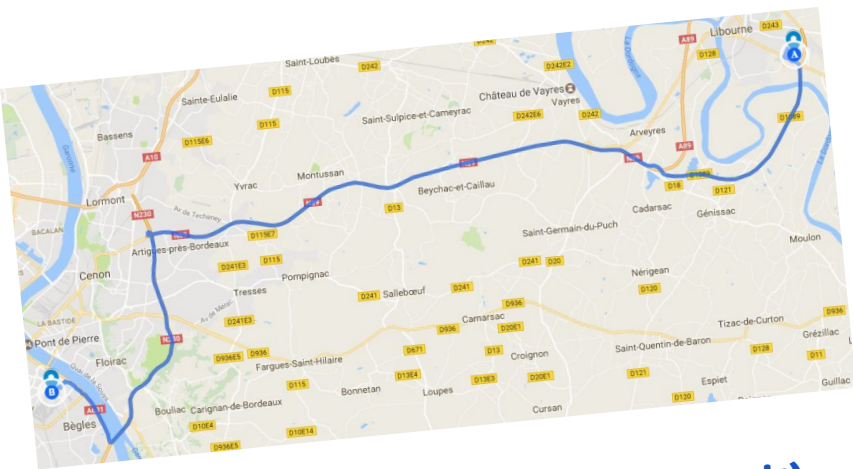

SNCF RESEAU

Secteur Tertiaire

Trajet pour se rendre à l'entreprise (35km en train)

Zone principale des fournisseurs de l'entreprise

52,000 agent chez SNCF Réseau 30 agent dans le service Directions Finances Achats (DFA) de Bordeaux