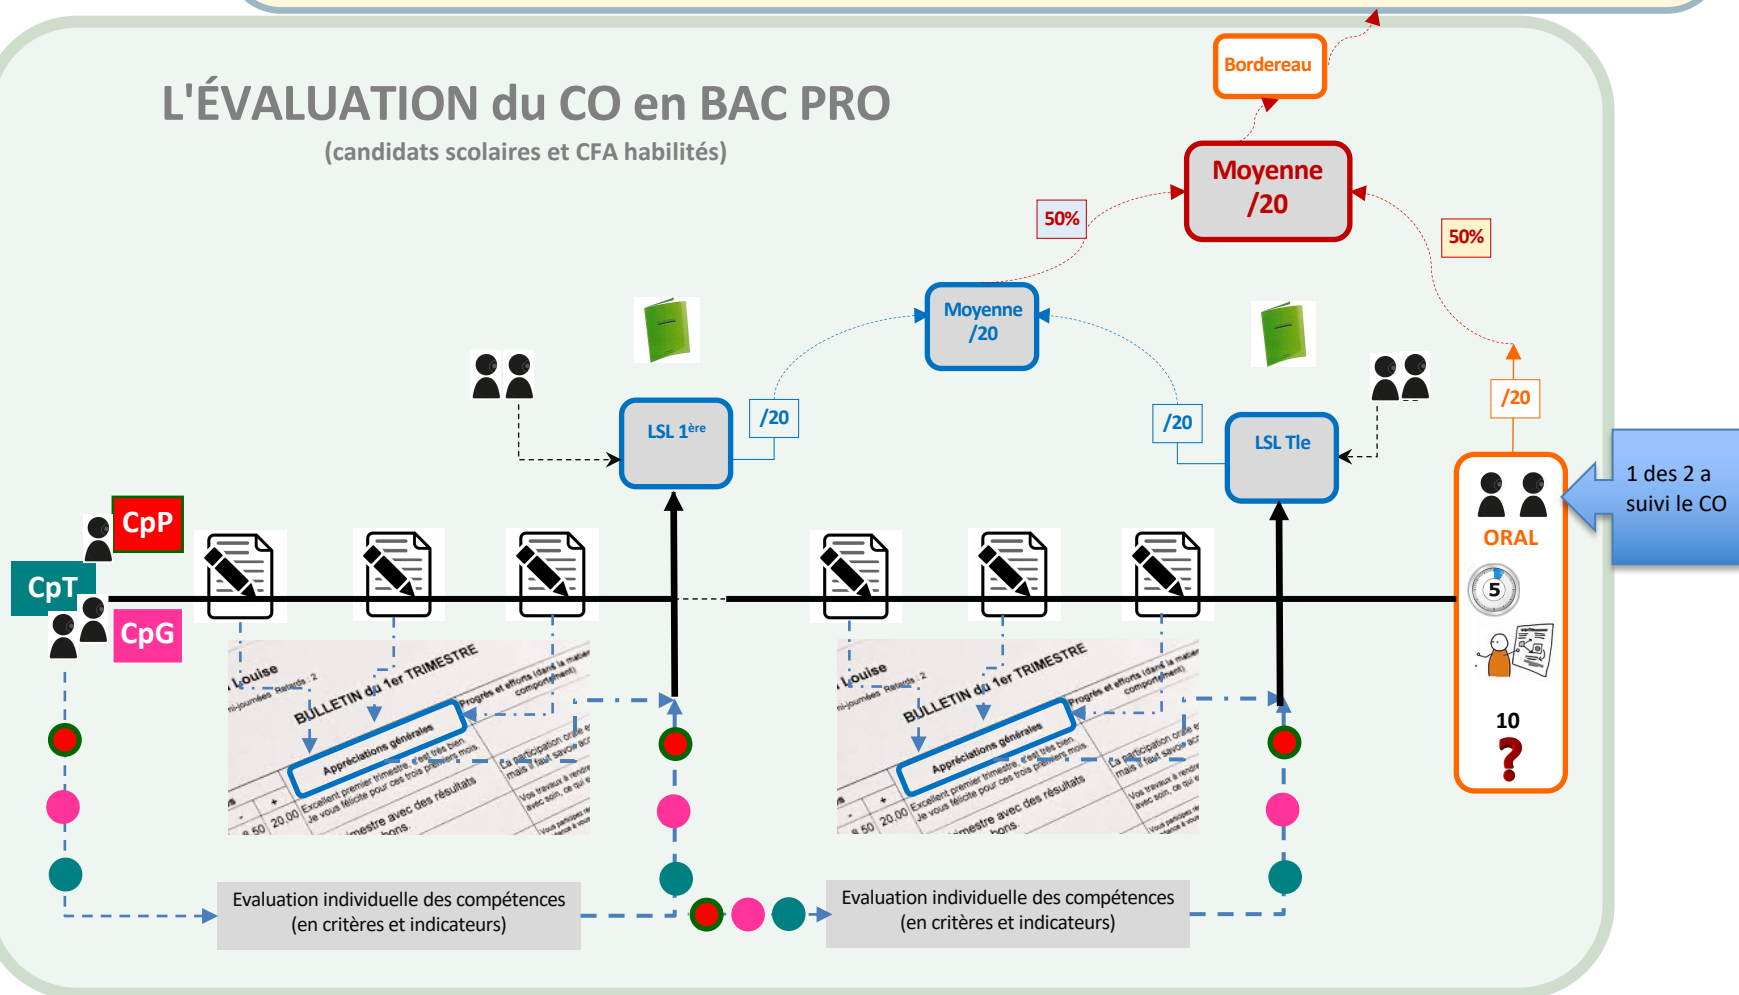

L'évaluation de la DRCO en BAC PRO

La note relative au chef-d'œuvre est, dans les conditions prévues à l'article 4 de l'arrêté du 23 juillet 2020 précité, **intégrée au calcul de la moyenne générale permettant la délivrance du diplôme.**

À cette fin, au regard de la note finale attribuée au chef-d'œuvre sur 20 points, l'écart de points supérieurs ou inférieurs à 10 sur 20 est affecté du **coefficient 2**. Ces points affectés de ce coefficient sont **intégrés à la somme des points obtenus par le candidat aux épreuves permettant le calcul de la moyenne générale requise pour être admis à l'examen.**

Académie de bordeaux - Novembre 2020

L'ÉVALUATION du CO en BAC PRO

(candidats scolaires et CFA habilités)

Le bulletin permet d'apprécier, par un écrit, l'appropriation progressive par l'élève de la démarche mise en œuvre.